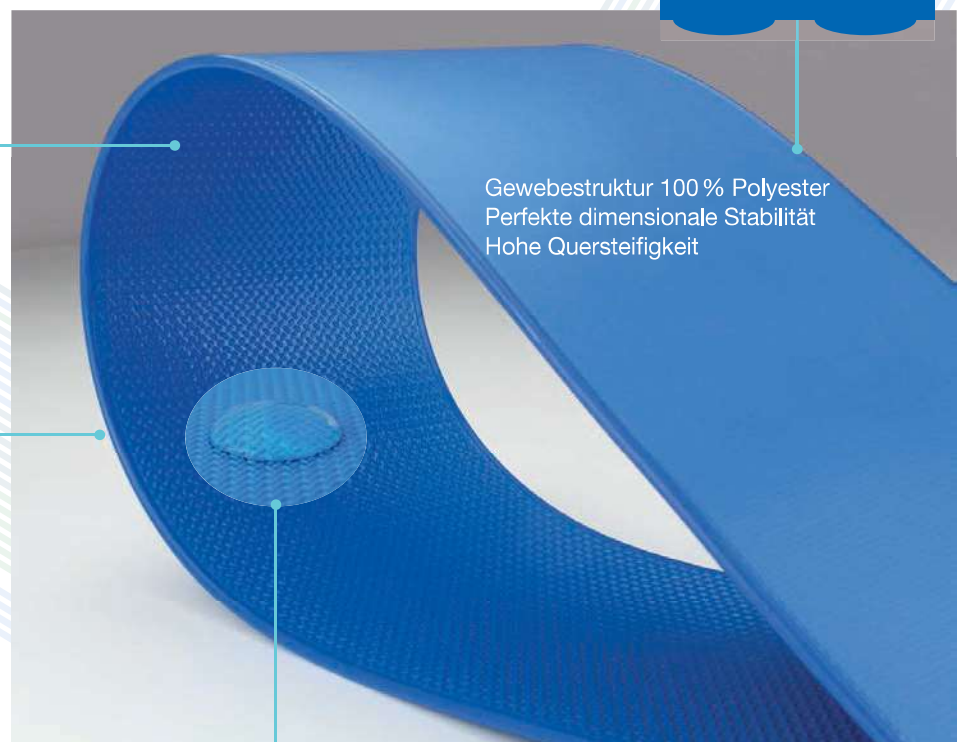

Securev™-Transportbänder

Sicher mit Securev™-Transportbändern

Die Sicherheit beim Transport von Lebensmitteln weiterhin voranzubringen erfordert Kontaminationsrisiken zu verringern. Reveyrons Securev™-Transportbänder sind eine optimale Lösung für den Schutz des transportierten Produktes und eine perfekte Hygiene.

Lebensmittelsicherheit garantieren

Die hermetisch geschlossene Oberfläche bietet Mikroorganismen keinerlei Angriffsfläche. Unser TPU ist ein inertes Material, welches langfristig unverändert bleibt, da es keine Additive und Weichmacher benötigt. Durch die beidseitige TPU-Beschichtung und die versiegelten Bandkanten (FPS) bieten wir mit dem Securev™-Transportband einen besonderen Schutz vor jeglicher Kontamination und dem Eindringen von Flüssigkeiten und anderen Rückständen.

- Schutz vor Bakterienbefall
- keine Migration von Bandbestandteilen in die Lebensmittel
- herausragende Barrierewirkung gegenüber Fetten, Flüssigkeiten und Keimträgern

HR

- Selbstreinigende Oberfläche
- Leichter Bandlauf auch in feuchter Umgebung
- Ausgezeichnete Ablöseigenschaften

FPS

- Versiegelte Bandkanten
- Vollständige Versiegelung des gesamten Bandes
- Schutz vor jeglicher Kontamination

Gewebestruktur 100 % Polyester
Perfekte dimensionale Stabilität
Hohe Quersteifigkeit

- Verstärkte Sicherheit
- Perfekt glatte Oberfläche (mit HR Struktur)
- Geringer Reibwert
- TPU von hoher Dichte